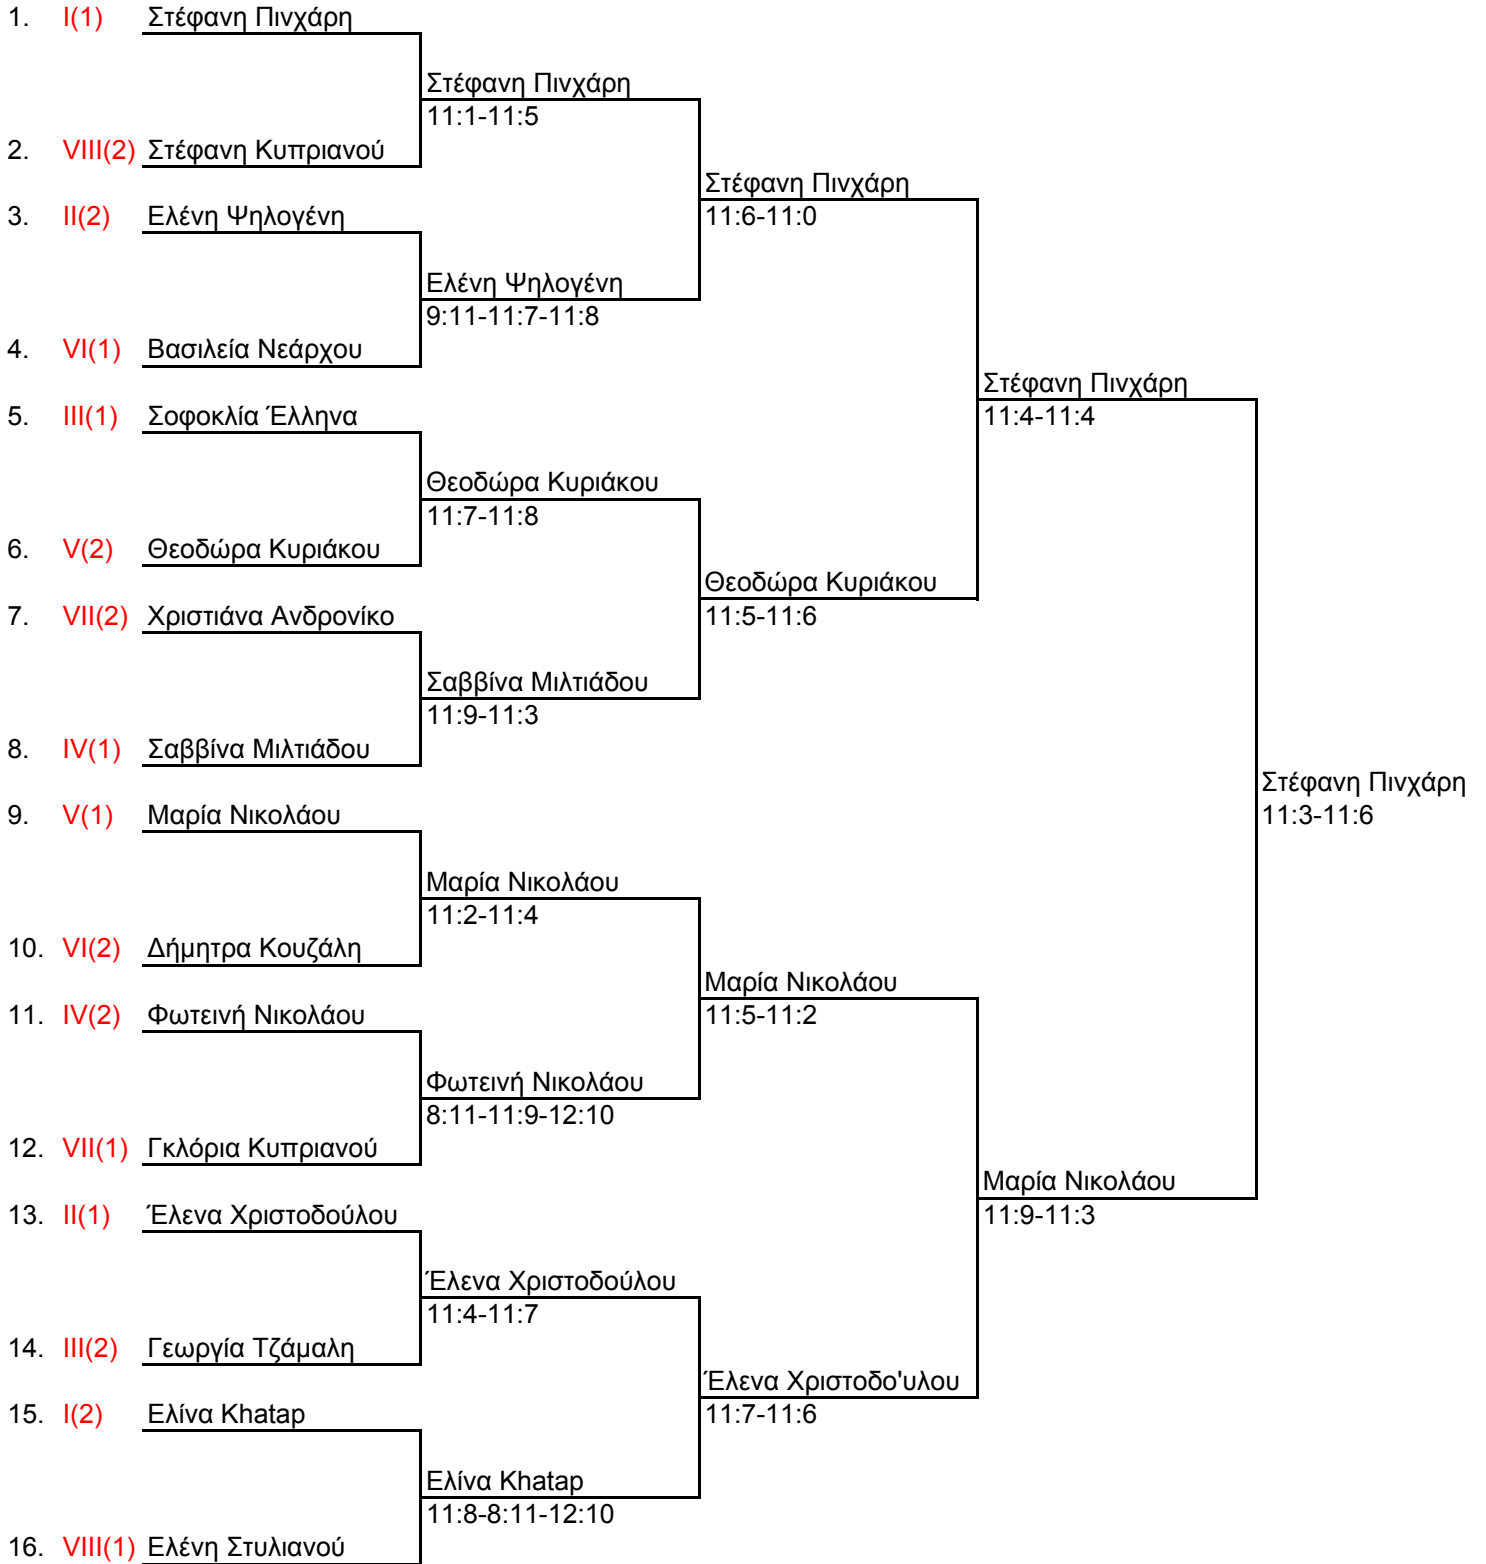

ΟΜΙΛΟΣ Ι

Όνομα Αθλητριών	1	2	3	4	Σύνολο
1(1)* Στέφανη Πινχάρη	X	11:3-11:2			1η
2 Ελίνα Khatap	3:11-2:11	X			2η
3			X		
4				X	

ΟΜΙΛΟΣ ΙΙ

Όνομα Αθλητριών	1	2	3	4	Σύνολο
1(8)* Άρτεμης Ζέρβα	X	8:11-11:5-6:11	7:11-2:11	----	3η
2 Ελένη Ψηλογένη	11:8-5:11-11:6	X	5:11-4:11	----	2η
3 Έλενα Χριστοδούλου	7:11-2:11	11:5-11:4	X	----	1η
4 -----	----	----	----	X	----

ΟΜΙΛΟΣ ΙΙΙ

Όνομα Αθλητριών	1	2	3	4	Σύνολο
1(5)* Μαριλένη Αγγελίδου	X	8:11-6:11	10:12-11:6-7:11	----	3η
2 Σοφοκλία Έλληνα	11:8-11:6	X	11:7-7:11-11:3	----	1η
3 Γεωργία Τζιάμαλη	12:10-6:11-11:7	7:11-11:7-3:11	X	----	2η
4 -----	----	----	----	X	----

ΟΜΙΛΟΣ ΙV

Όνομα Αθλητριών	1	2	3	4	Σύνολο
1(4)* Σαββίνα Μιλτιάδους	X	11:9-11:9	11:3-11:3	----	1η
2 Φωτεινή	9:11-9:11	X	11:8-11:6	----	2η
3 Σάρα Νικοδήμου	3:11-3:11	8:11-6:11	X	----	3η
4 -----	----	----	----	X	----

ΟΜΙΛΟΣ V

Όνομα Αθλητριών	1	2	3	4	Σύνολο
1(3)* Θεοδώρα Κυριάκου	X	11:7-11:7	5:11-4:11	----	2η
2 Ελένη Θεοδωρίδου	7:11-7:11	X	11:6-11:1	----	3η
3 Μαρία Νικολάου	11:5-11:4	6:11-1:11	X	----	1η
4 -----	----	----	----	X	----

ΟΜΙΛΟΣ VI

Όνομα Αθλητριών	1	2	3	4	Σύνολο
1(6)* Βασιλεία Νεάρχου	X	11:5-11:7	11:3-11:3	----	1η
2 Δήμητρα Κουζάλη	5:11-7:11	X	6:11-12:10-12:10	----	2η
3 Γεωργία Ζαχαριάδη	3:11-3:11	11:6-10:12-10:12	X	----	3η
4 -----	----	----	----	X	----

ΟΜΙΛΟΣ VII

Όνομα Αθλητριών	1	2	3	4	Σύνολο
1(7)* Χριστιάνα Ανδρονίκου	X	8:11-4:11	----	----	2η
2 Γκλόρια Κυπριανού	11:8-11:4	X	----	----	1η
3 -----	----	----	X	----	----
4 -----	----	----	----	X	----

ΟΜΙΛΟΣ VIII

Όνομα Αθλητριών	1	2	3	4	Σύνολο
1(2)* Ελένη Στυλιανού	X	11:8-11:9	----	----	1η
2 Στέφανη Κυπριανού	8:11-9:11	X	----	----	2η
3 -----	----	----	X	----	----
4 -----	----	----	----	X	----

Masters Series