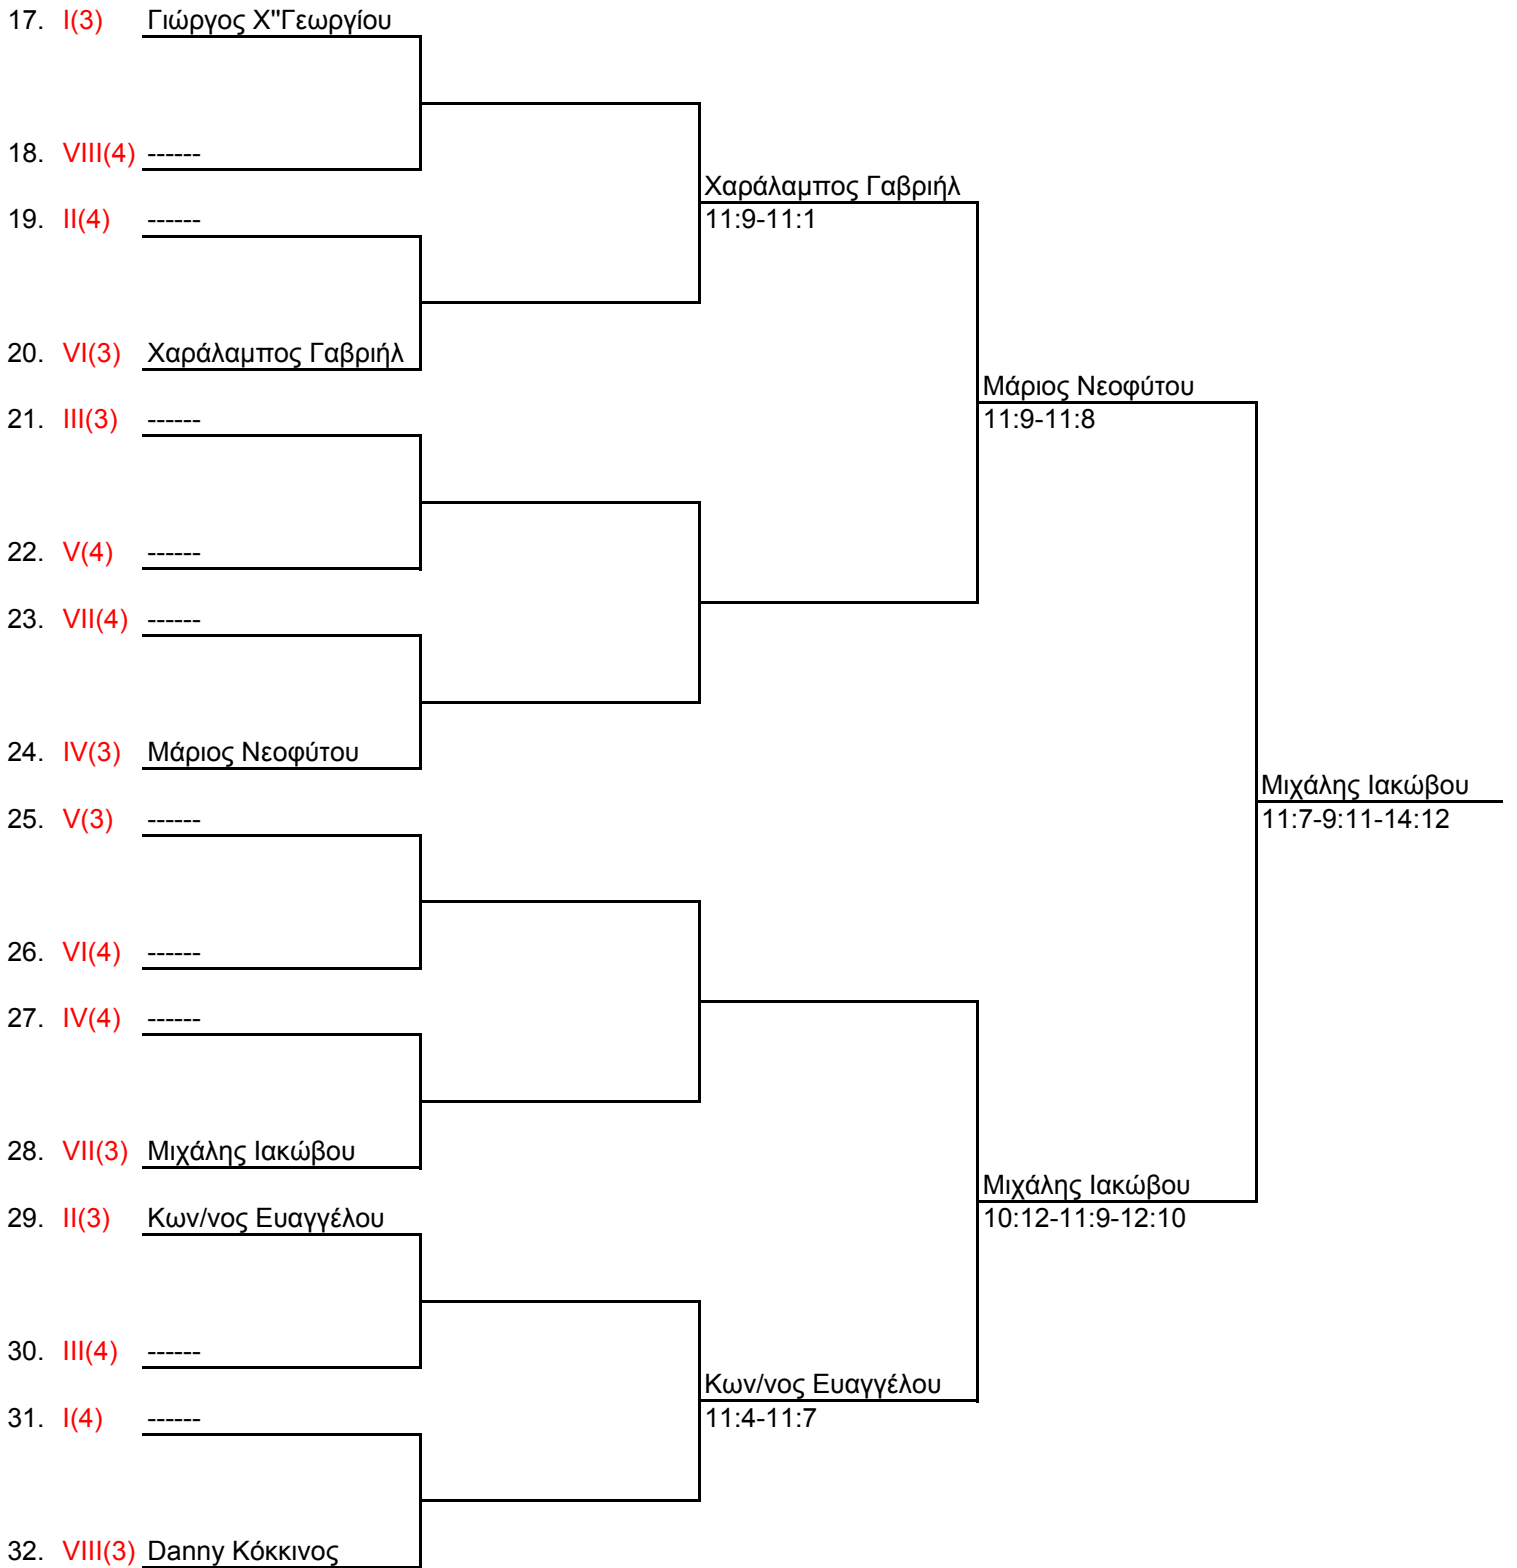

Masters Series

Masters Series 1995 - ΑΓΟΡΙΑ

			1	2	3	4	Total	
1	Ηλίας Νικολάου	1996	Πρόοδος	30	36	33	36	135
2	Κυριάκος Πίσσης	1996	Παρνασσός	30	33	36	33	132
3	Χρίστος Τεμερέας	1996	Πρόοδος	28	30	30	30	118
4	Αντώνης Σωτηρίου	1996	Πρόοδος	28	30	28	28	114
5	Φίλιππος Κνέκνας	1997	Μορφωτικός	28	28	28	24	108
6	Σταύρος Νεοφύτου	1998	Παρνασσός	24	28	28	28	108
7	Σάββας Χαραλάμπους	1996	Παρνασσός	24	24	24	28	100
8	Αντρέας Κων/νου	1996	Μορφωτικός	22	24	24	28	98
9	Μιχάλης Κων/νου	1995	Μορφωτικός	20	24	24	28	96
10	Χριστόφορος Κόνιαλης	1996	ΑΕΤΟΙ	18	24	28	24	94
15	Μάριος Νεοφύτου	1999	Παρνασσός	18	28	24	20	90
11	Αντρέας Ιωάννου	1999	Πρόοδος	24	18	24	24	90
12	Χριστόφορος Σαράκης	1996	Πρόοδος	24	22	16	24	86
13	Κων/νος Σιανής	1995	Παρνασσός	0	24	30	24	78
14	Στέφανος Ευρυπίδου	1996	ΑΕΤΟΙ	24	0	24	24	72
19	Μιχάλης Ιακώβου	1995	Αλπατρός	24	0	24	22	70
21	Κων/νου Ευαγγέλου	1997	Αλπατρός	24	20	0	18	62
16	Γιάννης Φραγκουλίδης	1997	Πρόοδος	0	24	8	24	56
17	Γιώργος Αντωνίου	1995	Μορφωτικός	28	28	0	0	56
18	Γιώργος Κων/νου	1998	Μορφωτικός	8	24	24	0	56
20	Κυριάκος Ιωάννου	1999	Λατσιά	16	16	16	0	48
22	Νικόλας Σιαμπουρτής		Παρνασσός	0	0	18	24	42
23	Γιώργος Νικολάου	1995	Πρόοδος	36	0	0	0	36
24	Βασίλης Θεμιστοκλέους	1999	ΑΕΤΟΙ	16	0	18	0	34
25	Μιχάλης Κούλας	1995	ΑΕΤΟΙ	33	0	0	0	33
26	Κων/νος Δραμινιώτης	1995	ΔΑΣ Παλιομέτοχο	0	16	16	0	32
27	Βασίλης Κυπριανού	1999	ΑΕΤΟΙ	24	0	8	0	32
28	Χρυσόστομος Ψηλογένης	1997	ΔΑΣ Παλιομέτοχο	0	24	0	0	24
29	Αντρέας Ιωάννου		Κυπερούντα	0	0	22	0	22
30	Γιώργος Χ"Γεωργίου		Λατσιά	0	18	0	16	18
31	Ερωτόκριτος Ερωτοκρίτου	1996	Πρόοδος	16	0	0	0	16
32	Αδωνης Αντωνίου	1996	Πρόοδος	16	0	0	0	16
33	Χαράλαμπος Γαβριήλ		Λατσιά	0	16	20	18	16
34	Μάριος Αχιλλέως	1996	Κυπερούντα	0	16	0	0	16
35	Danny Κόκκινος			0	0	0	16	16
36	Ανδρέας Ρωσσίσης		Κυπερούντα	0	0	16	0	16
37	Βίκτωρ Μπεϊδης	1998	Λατσιά	8	0	0	0	8
38	Κων/νος Τέυλορ	1998	ΔΑΣ Παλιομέτοχο	0	8	0	0	8
39	Βασίλης Χαρή			0	0	8	0	8