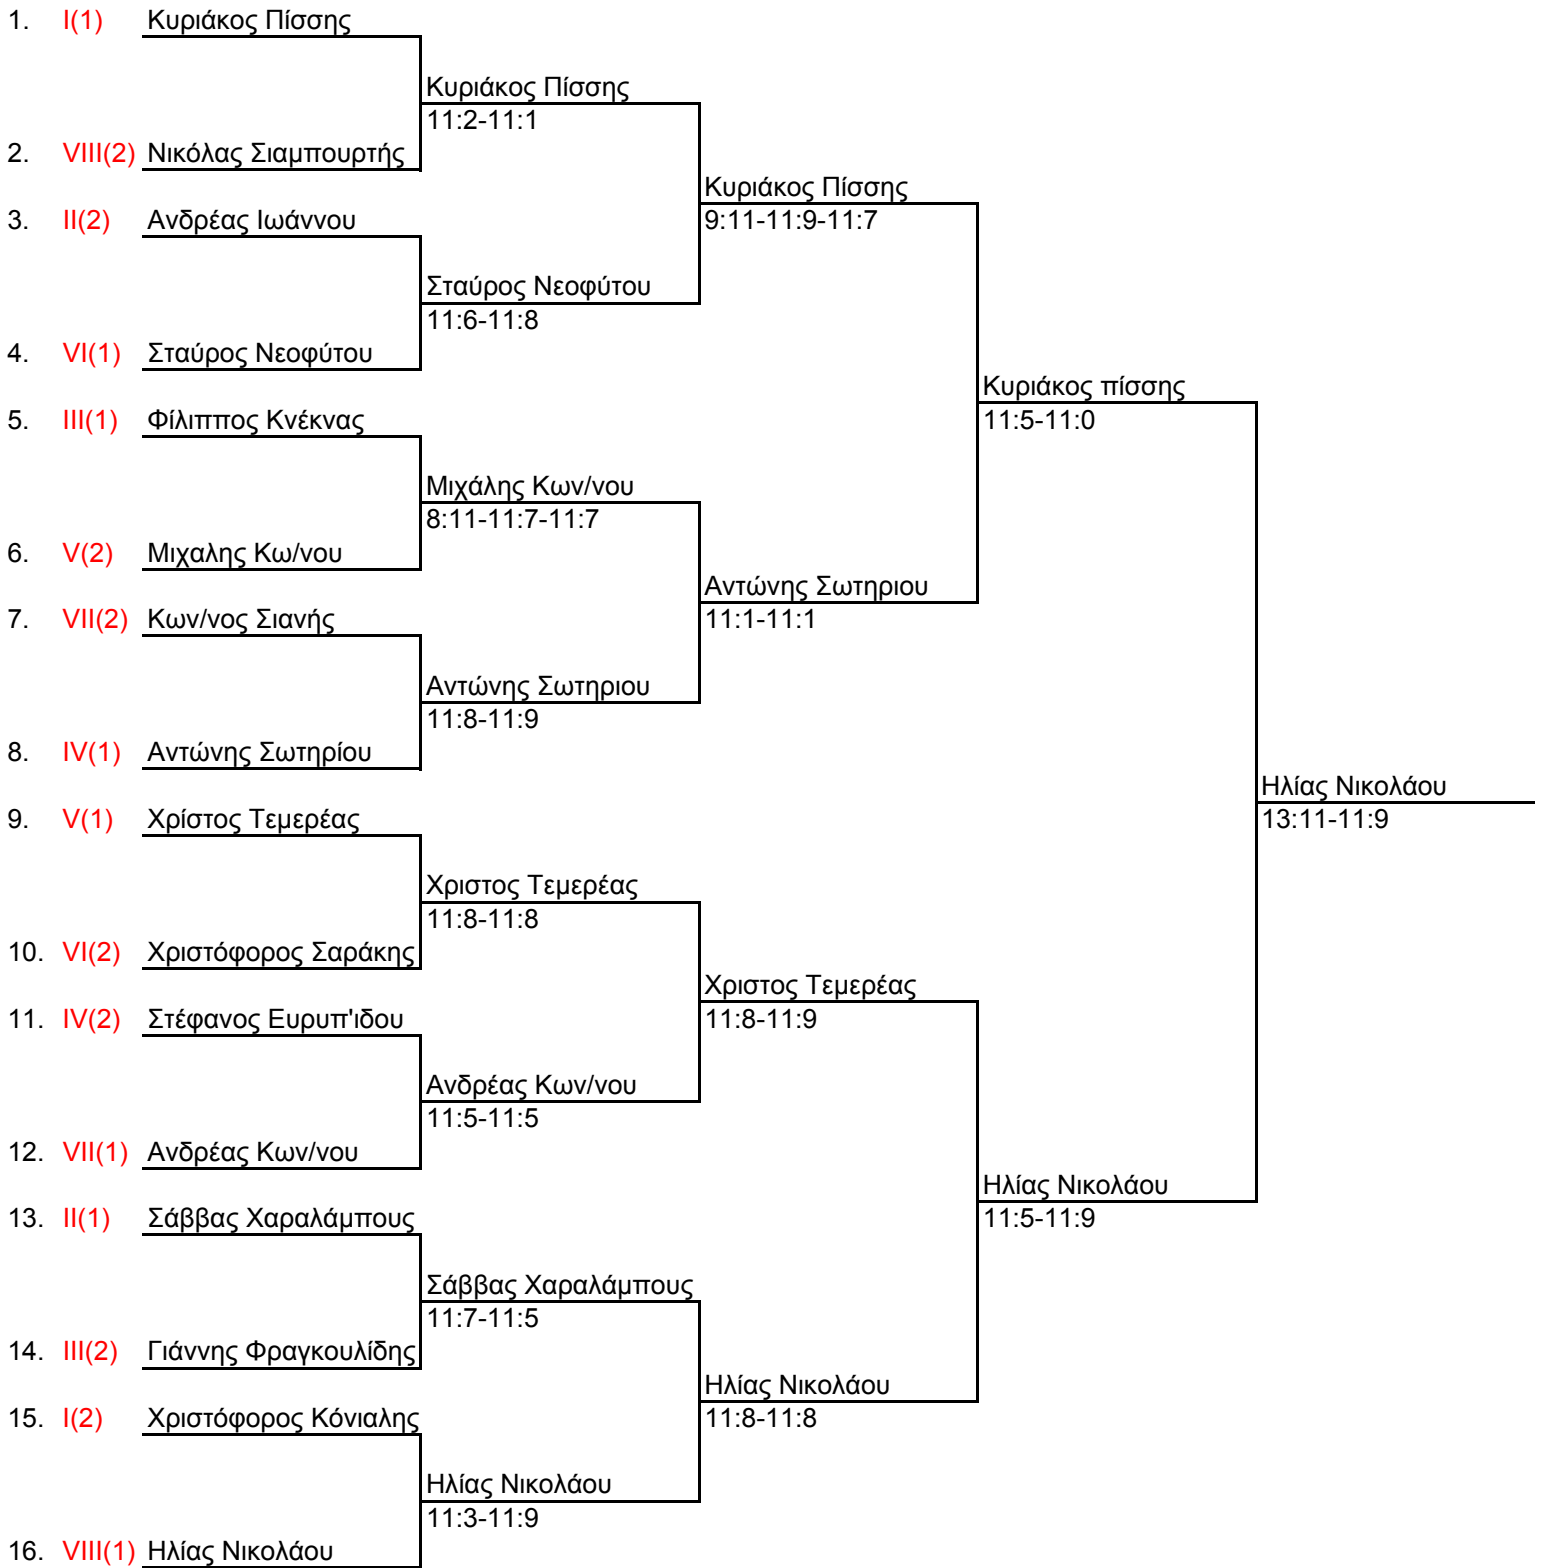

Masters Series