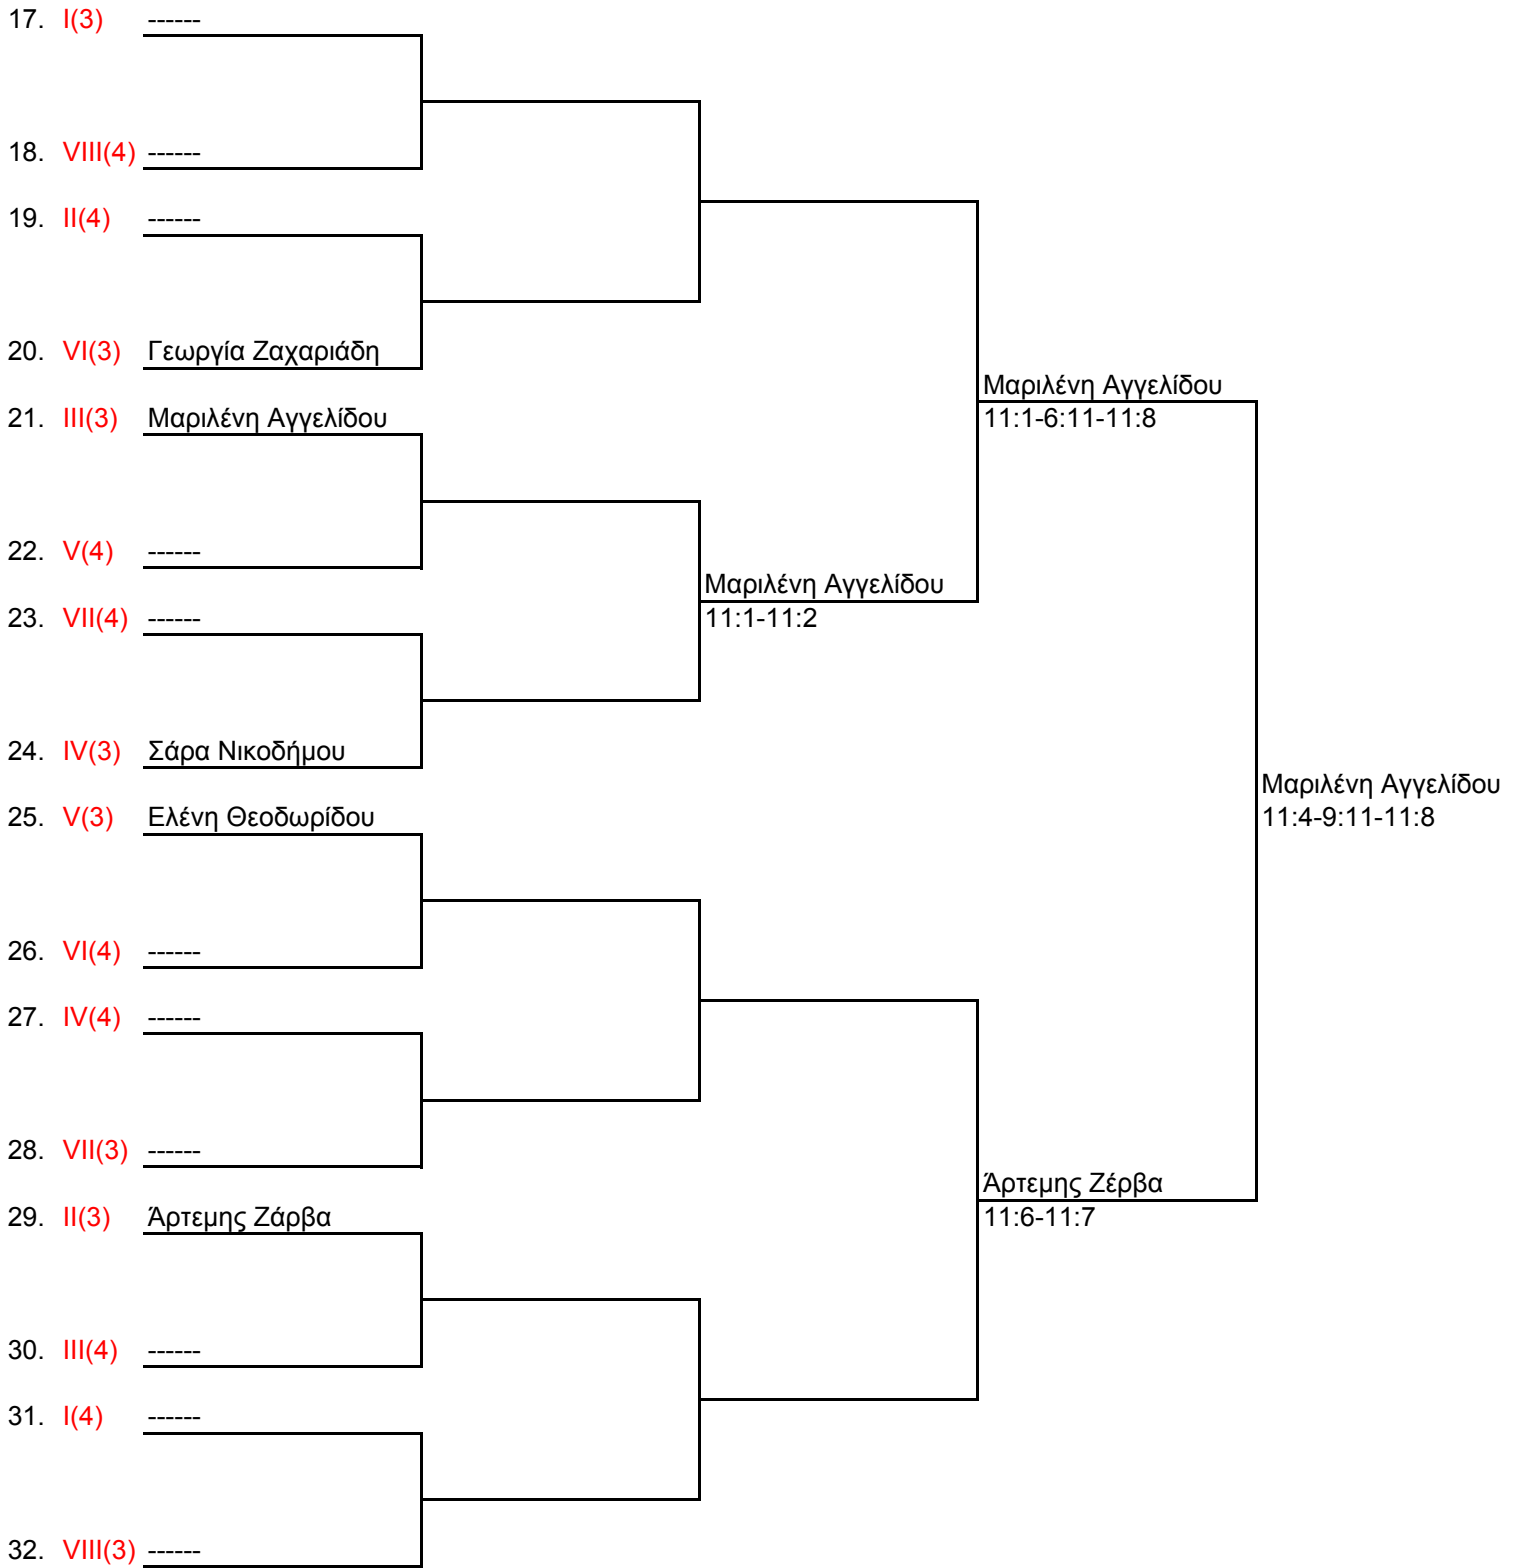

Masters Series