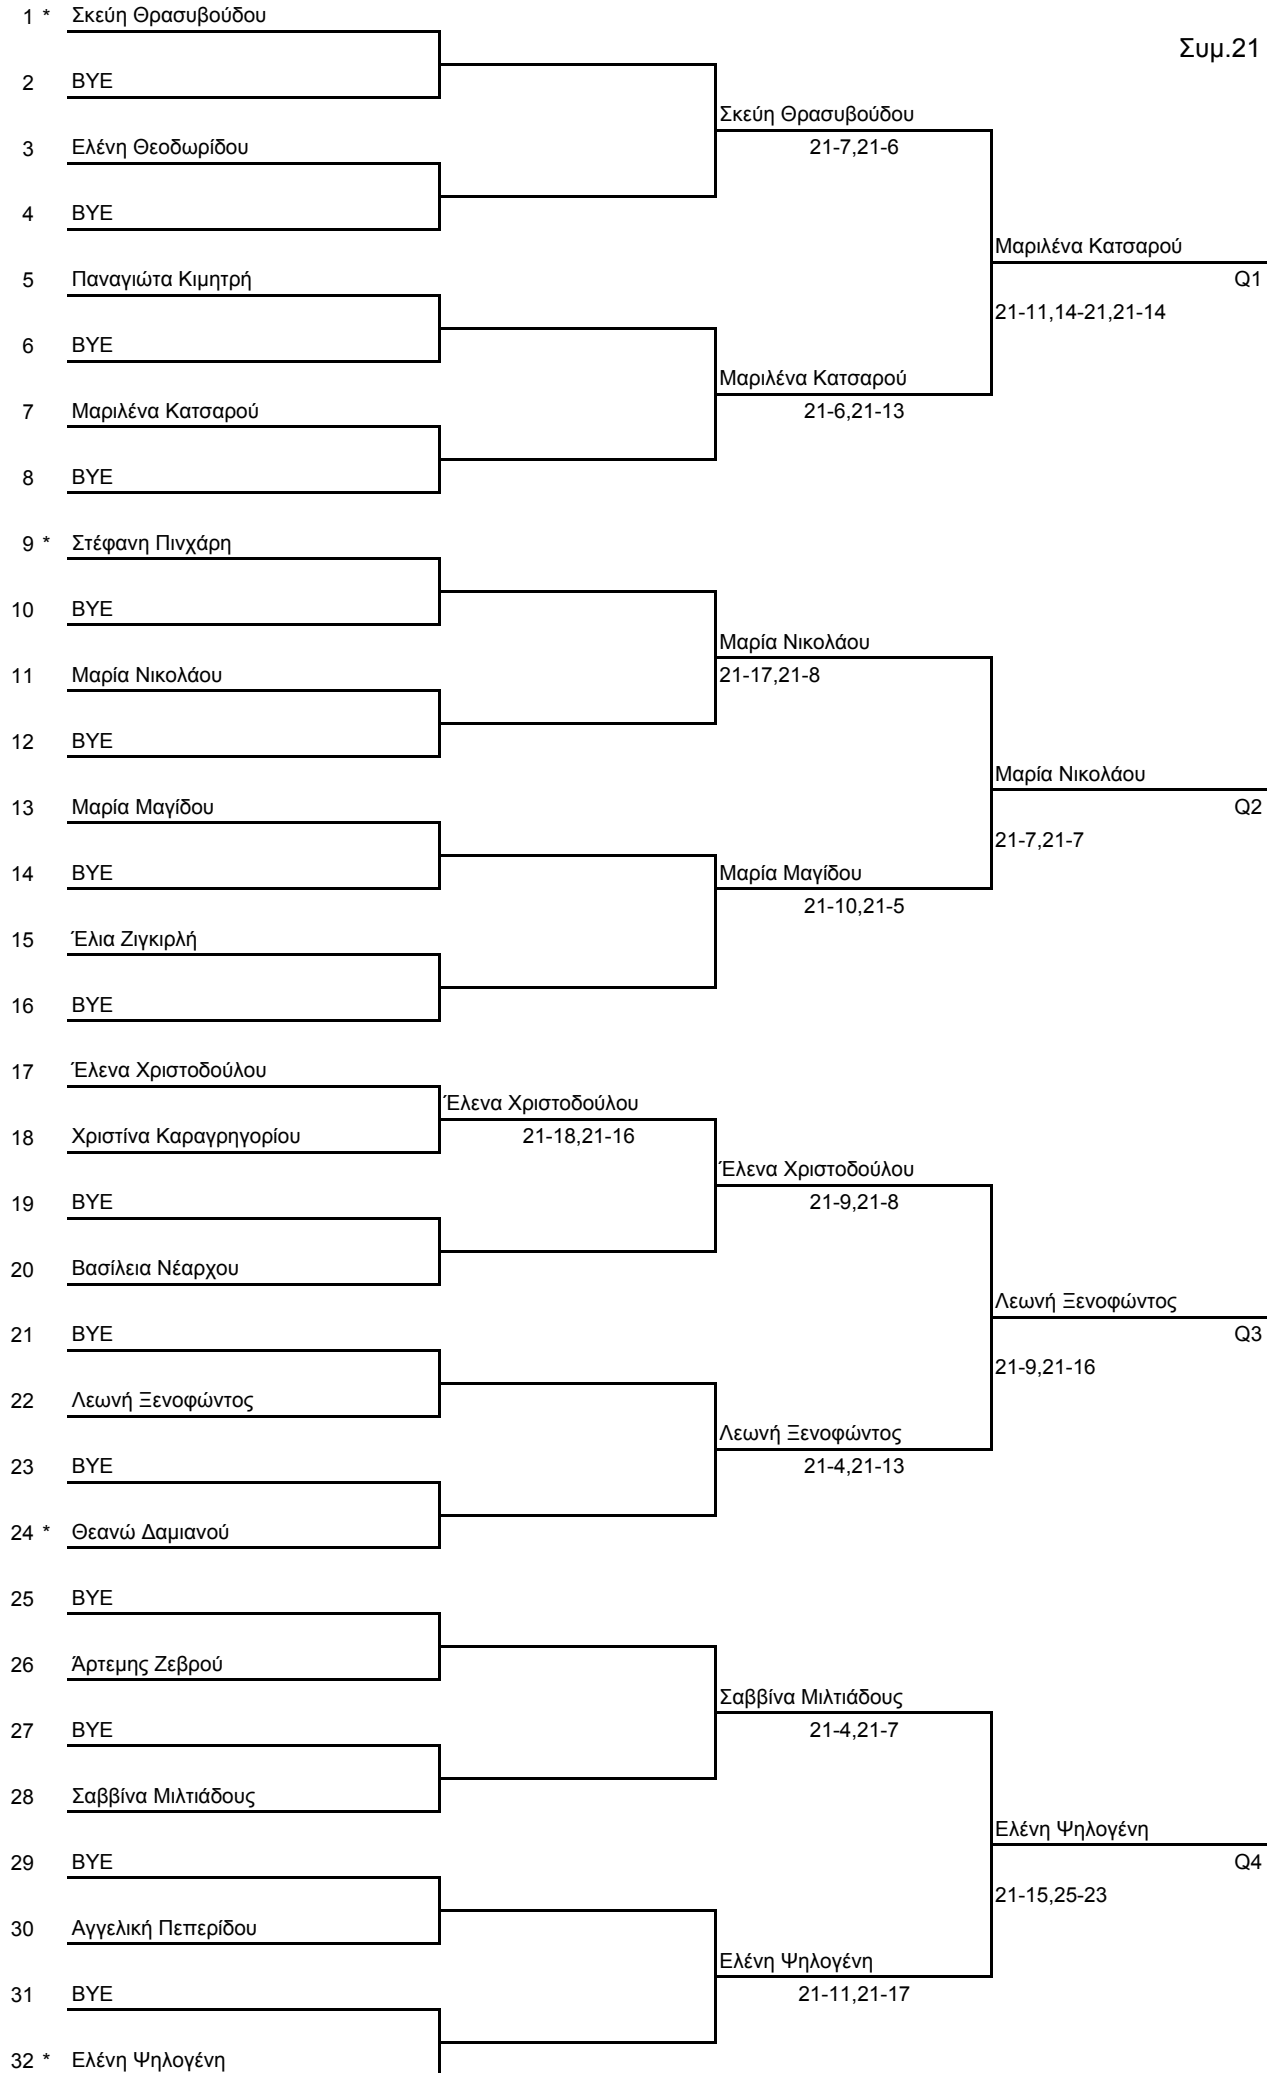

ΑΠΛΟ ΠΑΓΚΟΡΑΣΙΔΩΝ