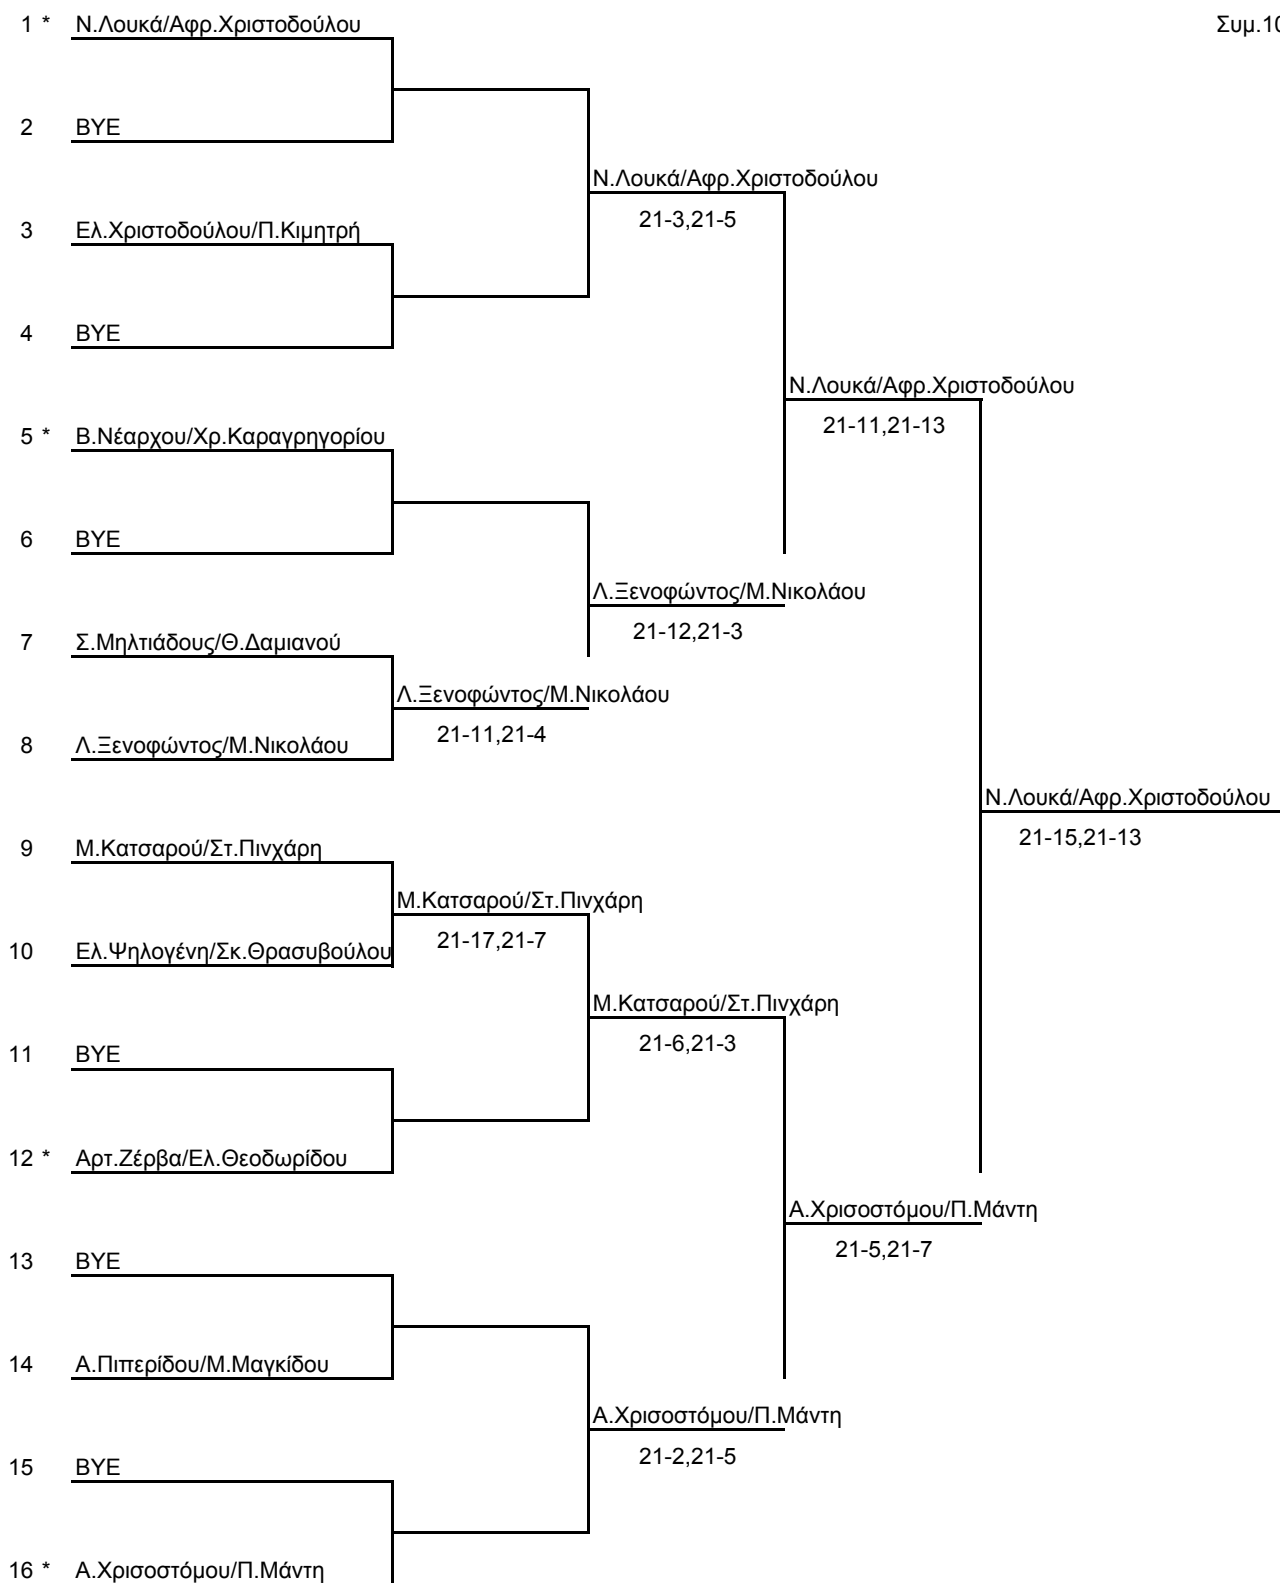

ΔΙΠΛΟ ΠΑΓΚΟΡΑΣΙΔΩΝ

Συμ.10

ΜΙΚΤΟ ΠΑΜΠΑΙΔΩΝ/ΠΑΓΚΟΡΑΣΙΔΩΝ

Συμ.21

1 *	Χρ.Σαράκης/Λ.Ξενοφώντος		
2	BYE		
3	Α.Θεμιστοκλέους/Ε.Θεοδωρίδου	Χρ.Σαράκης/Λ.Ξενοφώντος	
4	BYE	21-1,21-11	
5	Γ.Αντωνίου/Σ.Μιλτιάδους		Γ.Αντωνίου/Σ.Μιλτιάδους
6	BYE		Q1
7	Α.Παύλου/Ε.Ψηλογένη	Γ.Αντωνίου/Σ.Μιλτιάδους	18-21,21-14,21-15
8	BYE	21-7,21-6	
9 *	Αδ.Αντωνίου/Π.Κιμητή		
10	BYE		
11	Μ.Κολιαντήρης/Μ.Κατσαρού	Μ.Κολιαντήρης/Μ.Κατσαρού	
12	BYE	21-15,22-20	
13	Γ.Λαζάρου/Θ.Δαμιανού		Μ.Κολιαντήρης/Μ.Κατσαρού
14	BYE	Γ.Λαζάρου/Θ.Δαμιανού	Q2
15	Ν.Θρασυβούλου/Σκ.Θρασυβούλου	Γ.Λαζάρου/Θ.Δαμιανού	21-15,21-15
16	BYE	21-18,21-18	
17	Φ.Κνέκνας/Στ.Πινχάρη	Φ.Κνέκνας/Στ.Πινχάρη	
18	Γ.Ρούμπας/Β.Νέαρχου	21-7,21-5	
19	BYE	Φ.Κνέκνας/Στ.Πινχάρη	
20	Α.Ζέρβας/Α.Ζέρβα	21-12,21-9	
21	BYE		Φ.Κνέκνας/Στ.Πινχάρη
22	Μ.Ιακώβου/Μ.Μαγίδου		Q3
23	BYE	Μ.Ιακώβου/Μ.Μαγίδου	21-12,21-18
24 *	Μ.Ακρίτας/Ε.Ζιγκιρλή	21-19,21-10	
25	BYE		
26	Ν.Νικολάου/Μ.Νικολάου	Ν.Νικολάου/Μ.Νικολάου	
27	BYE	w.o.	
28	Γ.Λαζάρου/Χρ.Καραγρηγορίου		Ν.Νικολάου/Μ.Νικολάου
29	BYE		Q4
30	Α.Σωτηρίου/Ε.Χριστοδούλου	Α.Σωτηρίου/Ε.Χριστοδούλου	21-15,21-13
31	BYE	21-1,21-16	
32 *	Α.Πιπεριδης/Α.Πιπερίδου