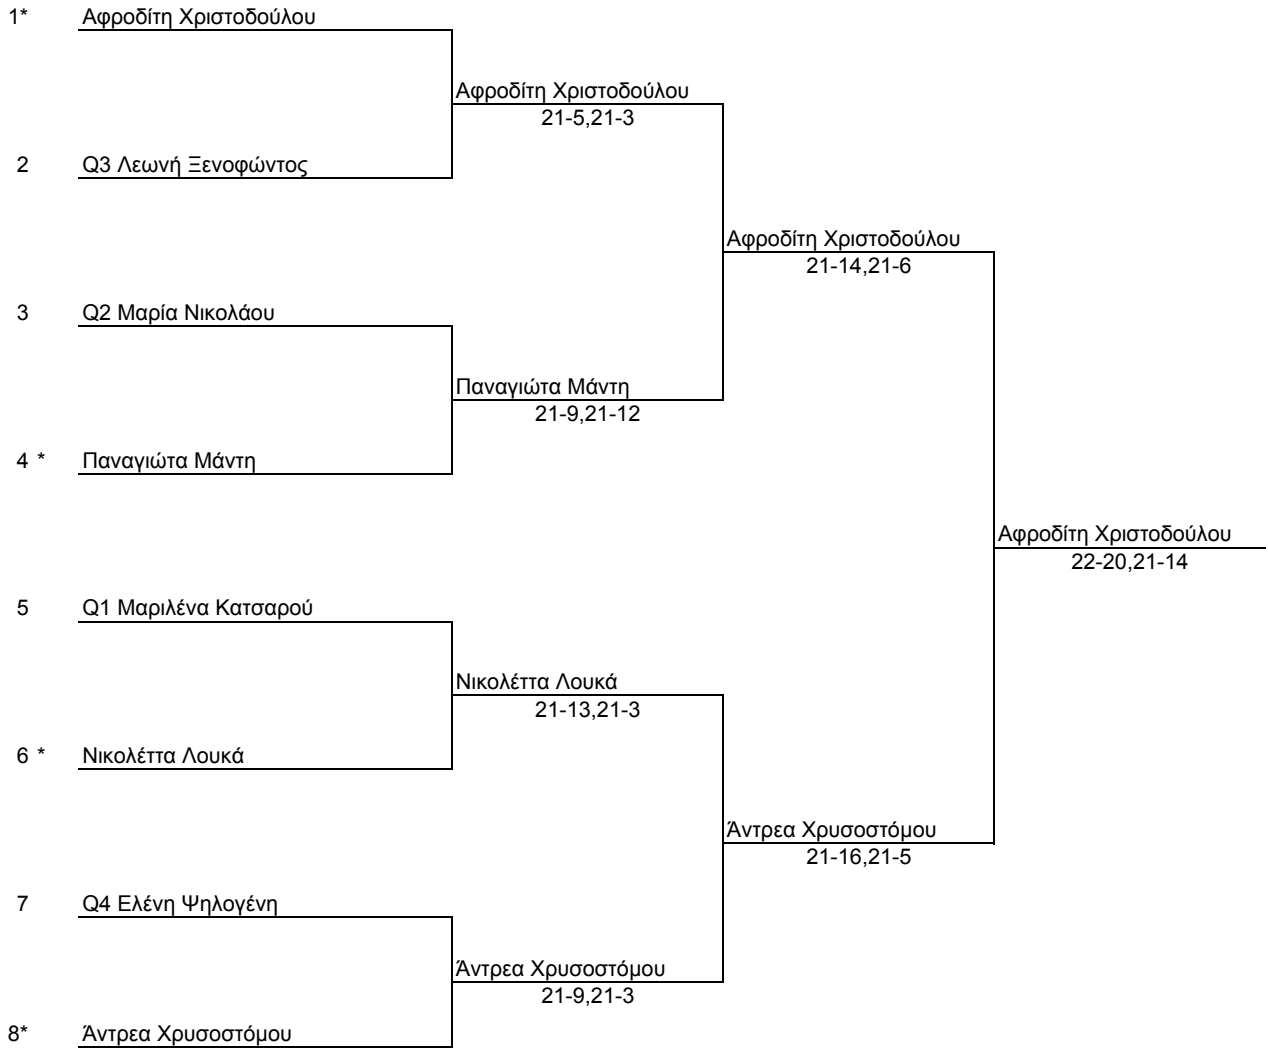

ΑΠΛΟ ΚΟΡΑΣΙΔΩΝ

ΔΙΠΛΟ ΠΑΜΠΑΙΔΩΝ

Συμ.27

1 *	Φ.Κνέκνας/Στ.Ευριπίδου			
2	BYE			
3	A.Σωτηρίου/A.Αντωνίου		A.Σωτηρίου/A.Αντωνίου	
4	BYE		17-21,21-18,21-14	
5	K.Αριστείδου/A.Κίρης			A.Σωτηρίου/A.Αντωνίου
6	BYE			21-11,21-13
7	A.Πέτρου/Λ.Ερωτοκρίου		Χρ.Ευλογημένος/A.Κυριάκου	Q1
8	Χρ.Ευλογημένος/A.Κυριάκου	Χρ.Ευλογημένος/A.Κυριάκου	21-14,21-17	
9 *	Γ.Σάββα/Δ.Ευλογημένος			
10	BYE			
11	Χρ.Τεμερέας/A.Ιωάννου		Γ.Σάββα/Δ.Ευλογημένος	
12	Στ.Καραϊσκάκης/Στ.Χριστοδούλου	Χρ.Τεμερέας/A.Ιωάννου	21-10,21-15	
13	Π.Καμιτζής/Στ.Ελευθερίου	21-7,21-14		Π.Καμιτζής/Στ.Ελευθερίου
14	BYE			21-17,21-14
15	M.Μέπας/Ν.Σιαμπουρτής		Π.Καμιτζής/Στ.Ελευθερίου	Q2
16	Γ.Λαζάρου/M.Κωνσταντίνου	Γ.Λαζάρου/M.Κωνσταντίνου	21-17,21-17	
17	N.Θρασυβούλου/Χρ.Ψηλογένης			
18	A.Ζέρβας/M.Ακρίτας	A.Ζέρβας/M.Ακρίτας		
19	BYE	21-10,21-7		
20	Χρ.Δημητρίου/Γ.Κτωριδης		A.Ζέρβας/M.Ακρίτας	
21	K.Σιανής/A.Κάλλη		21-7,21-5	
22	Γ.Ράλλης/A.Κωνσταντίνου	Γ.Ράλλης/A.Κωνσταντίνου		A.Ζέρβας/M.Ακρίτας
23	BYE	21-17,26-24		21-10,21-14
24 *	A.Παύλου/Π.Παύλου	A.Παύλου/Π.Παύλου	A.Παύλου/Π.Παύλου	Q3
25	A.Σιαηλός/Γ.Ρούμπας		21-17,22-20	
26	B.Θεμιστοκλέους/Ι.Μαυρίδης	A.Σιαηλός/Γ.Ρούμπας		
27	BYE	23-21,15-21,22-20		
28	A.Πιπεριδης/M.Ιακώβου		A.Πιπεριδης/M.Ιακώβου	
29	K.Ευαγγέλου/Δ.Εμανουλίδης		21-18,21-14	
30	A.Θεμιστοκλέους/Χ.Κονιάλης	A.Θεμιστοκλέους/Χ.Κονιάλης		N.Νικολάου/Χρ.Σαράκης
31	BYE	21-17,21-16		21-9,21-9
32 *	N.Νικολάου/Χρ.Σαράκης		N.Νικολάου/Χρ.Σαράκης	Q4
			21-1,21-1