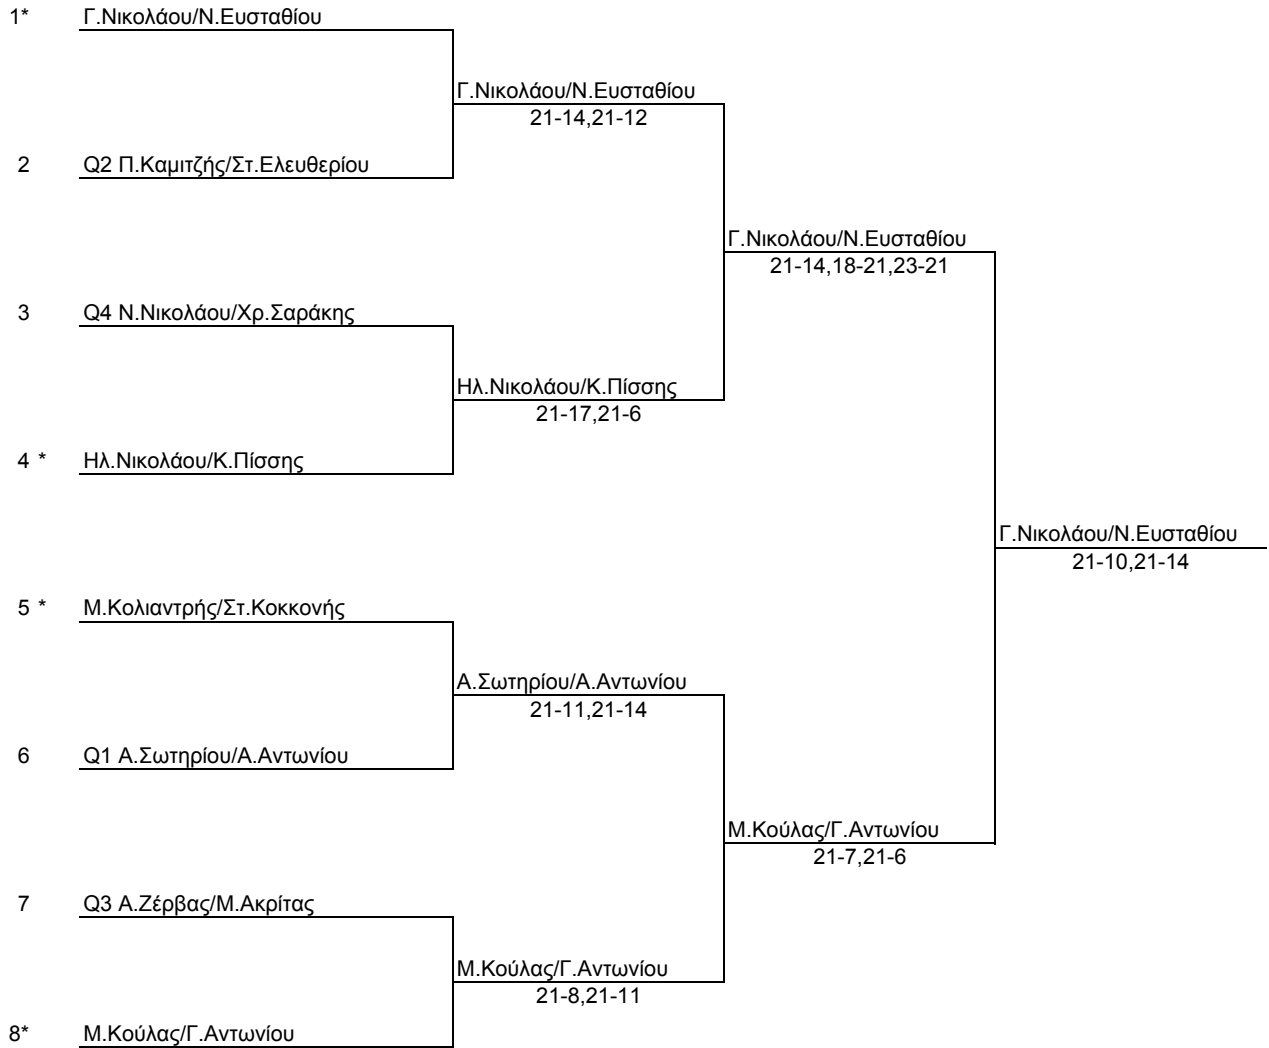

ΔΙΠΛΟ ΠΑΜΠΑΙΔΩΝ

Συμ.27

1 *	Φ.Κνέκνας/Στ.Ευριπίδου			
2	BYE			
3	A.Σωτηρίου/A.Αντωνίου		A.Σωτηρίου/A.Αντωνίου	
4	BYE		17-21,21-18,21-14	
5	K.Αριστείδου/A.Κίρης			A.Σωτηρίου/A.Αντωνίου
6	BYE			21-11,21-13
7	A.Πέτρου/Λ.Ερωτοκρίου		Χρ.Ευλογημένος/A.Κυριάκου	Q1
8	Χρ.Ευλογημένος/A.Κυριάκου	Χρ.Ευλογημένος/A.Κυριάκου	21-14,21-17	
9 *	Γ.Σάββα/Δ.Ευλογημένος			
10	BYE			
11	Χρ.Τεμερέας/A.Ιωάννου		Γ.Σάββα/Δ.Ευλογημένος	
12	Στ.Καραϊσκάκης/Στ.Χριστοδούλου	Χρ.Τεμερέας/A.Ιωάννου	21-10,21-15	
13	Π.Καμιτζής/Στ.Ελευθερίου	21-7,21-14		Π.Καμιτζής/Στ.Ελευθερίου
14	BYE			21-17,21-14
15	M.Μέπας/Ν.Σιαμπουρτής		Π.Καμιτζής/Στ.Ελευθερίου	Q2
16	Γ.Λαζάρου/M.Κωνσταντίνου	Γ.Λαζάρου/M.Κωνσταντίνου	21-17,21-17	
17	N.Θρασυβούλου/Χρ.Ψηλογένης			
18	A.Ζέρβας/M.Ακρίτας	A.Ζέρβας/M.Ακρίτας		
19	BYE	21-10,21-7		
20	Χρ.Δημητρίου/Γ.Κτωριδης		A.Ζέρβας/M.Ακρίτας	
21	K.Σιανής/A.Κάλλη		21-7,21-5	
22	Γ.Ράλλης/A.Κωνσταντίνου	Γ.Ράλλης/A.Κωνσταντίνου		A.Ζέρβας/M.Ακρίτας
23	BYE	21-17,26-24		21-10,21-14
24 *	A.Παύλου/Π.Παύλου	A.Παύλου/Π.Παύλου	A.Παύλου/Π.Παύλου	Q3
25	A.Σιαηλός/Γ.Ρούμπας		21-17,22-20	
26	B.Θεμιστοκλέους/Ι.Μαυρίδης	A.Σιαηλός/Γ.Ρούμπας		
27	BYE	23-21,15-21,22-20		
28	A.Πιπεριδης/M.Ιακώβου		A.Πιπεριδης/M.Ιακώβου	
29	K.Ευαγγέλου/Δ.Εμανουλίδης		21-18,21-14	
30	A.Θεμιστοκλέους/Χ.Κονιάλης	A.Θεμιστοκλέους/Χ.Κονιάλης		N.Νικολάου/Χρ.Σαράκης
31	BYE	21-17,21-16		21-9,21-9
32 *	N.Νικολάου/Χρ.Σαράκης		N.Νικολάου/Χρ.Σαράκης	Q4
			21-1,21-1	

ΔΙΠΛΟ ΠΑΜΠΑΙΔΩΝ