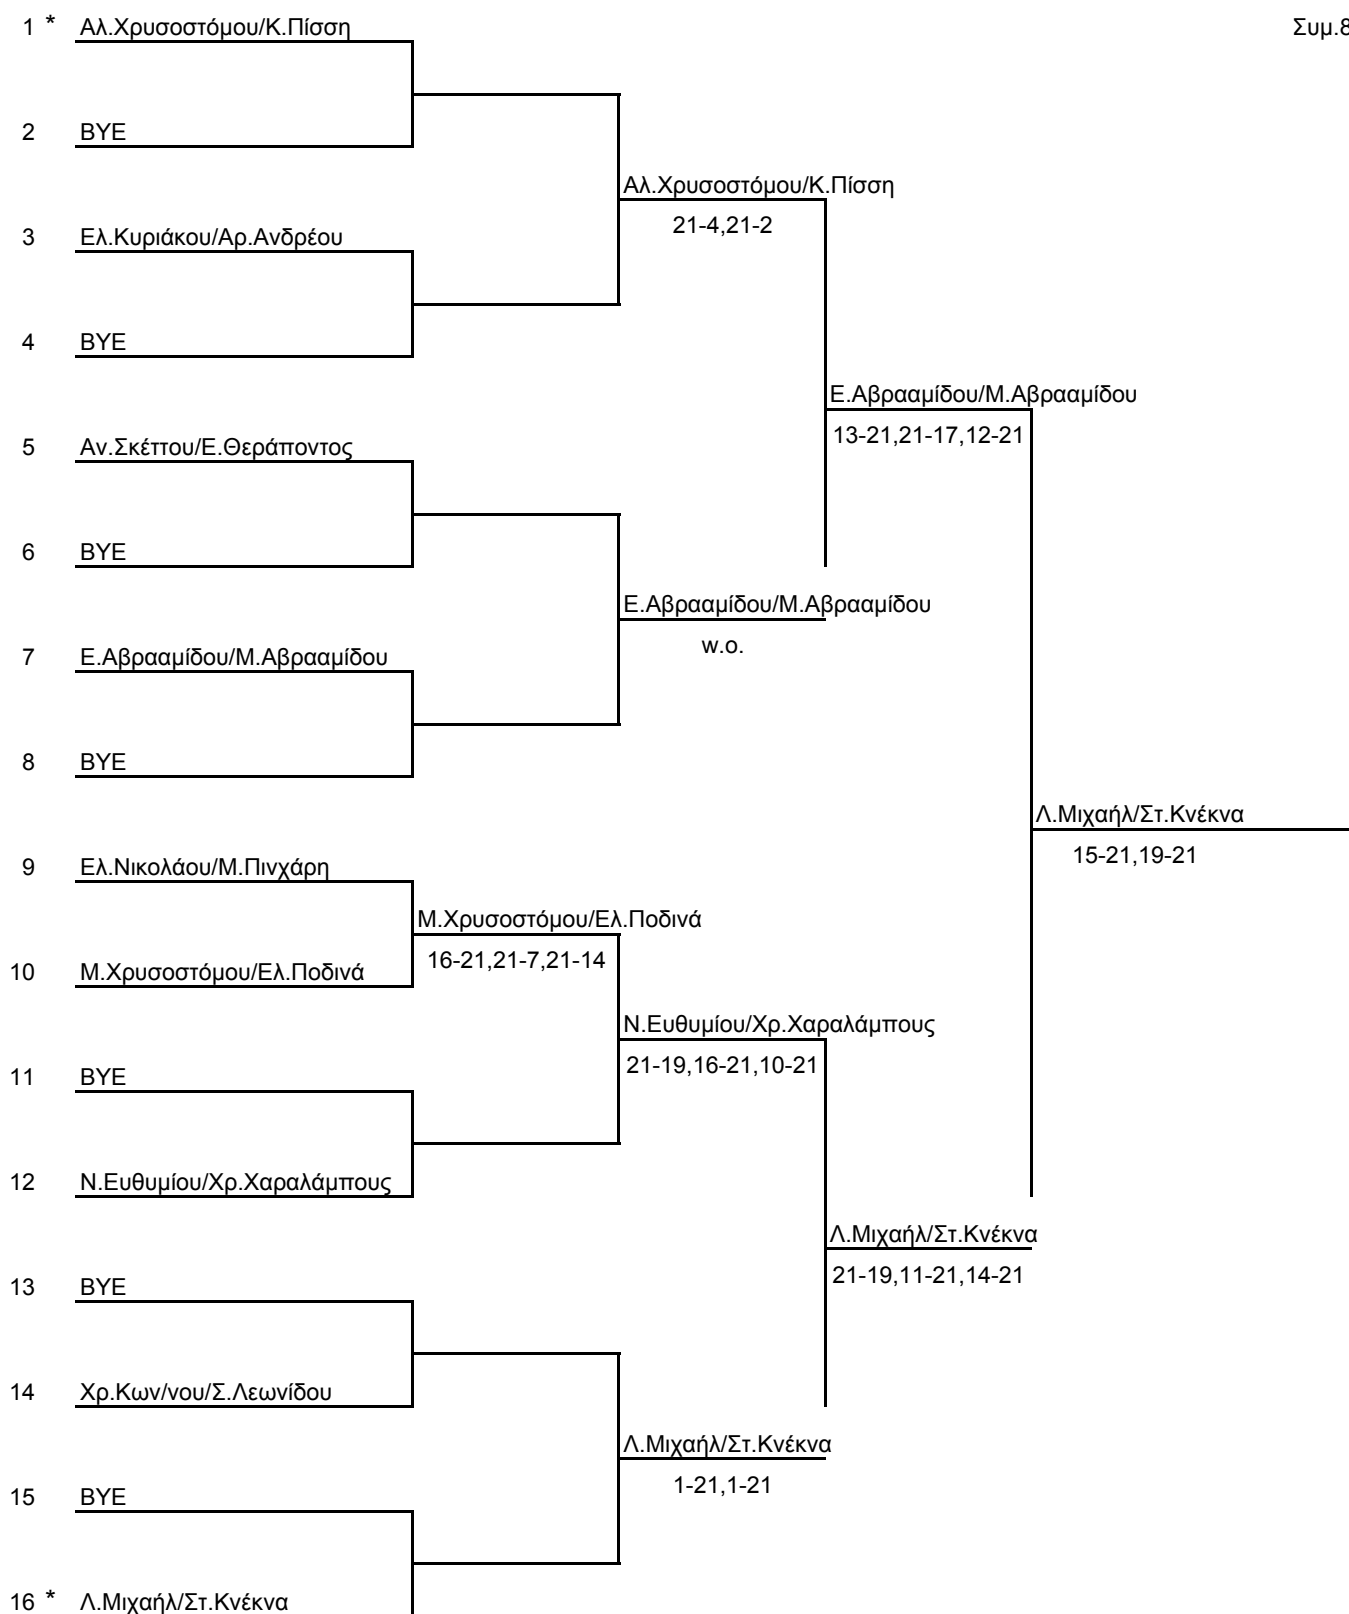

ΔΙΠΛΟ ΕΦΗΒΩΝ

Συμ.11

1 *	<u>Χρ.Νικολαΐδης/Χρ.Χρ/λου</u>		
2	<u>BYE</u>		
3	<u>Μ.Χειμωνίδης/Κ.Όθωνος</u>		Χρ.Νικολαΐδης/Χρ.Χρ/λου 21-5,21-4
4	<u>Στ.Ευθυμίου/Φ.Θεράποντ</u>	Μ.Χειμωνίδης/Κ.Όθωνος 21-10,21-15	
5	<u>Κ.Σοφοκλέους/Μ.Δράκος</u>		Χρ.Νικολαΐδης/Χρ.Χρ/λου 21-12,21-13
6	<u>BYE</u>		
7	<u>Ν.Γρηγορίου/Χρ.Ανδρέου</u>		Α.Φράγκου/Δ.Ποδινάς 11-21,5-21
8	<u>Α.Φράγκου/Δ.Ποδινάς</u>	Α.Φράγκου/Δ.Ποδινάς w.o.	
9	<u>Στ.Φιλίππου/Κ.Δημητρίου</u>		Χρ.Νικολαΐδης/Χρ.Χρ/λου 23-21,18-21,24-22
10	<u>Αλ.Κόνναρης/Δημ.Γκούβε</u>	Στ.Φιλίππου/Κ.Δημητρίου w.o.	
11	<u>Ν.Βασιλείου/Θ.Μιχαήλ</u>		Ν.Βασιλείου/Θ.Μιχαήλ 19-21,24-22,19-21
12	<u>Αλ.Κόνναρης/Αντ.Κων/νο</u>	Ν.Βασιλείου/Θ.Μιχαήλ 21-8,21-6	
13	<u>Χρ.Μιχαηλίδης/Σ.Καζαντζής</u>		Β.Βάσου/Α.Πέτρου 12-21,8-21
14	<u>Γ.Κυριάκου/Δ.Κονδύλης</u>	Χρ.Μιχαηλίδης/Σ.Καζαντζής 21-14,21-19	
15	<u>BYE</u>		Β.Βάσου/Α.Πέτρου 4-21,6-21
16 *	<u>Β.Βάσου/Α.Πέτρου</u>		

ΔΙΠΛΟ ΝΕΑΝΙΔΩΝ

Συμ.8