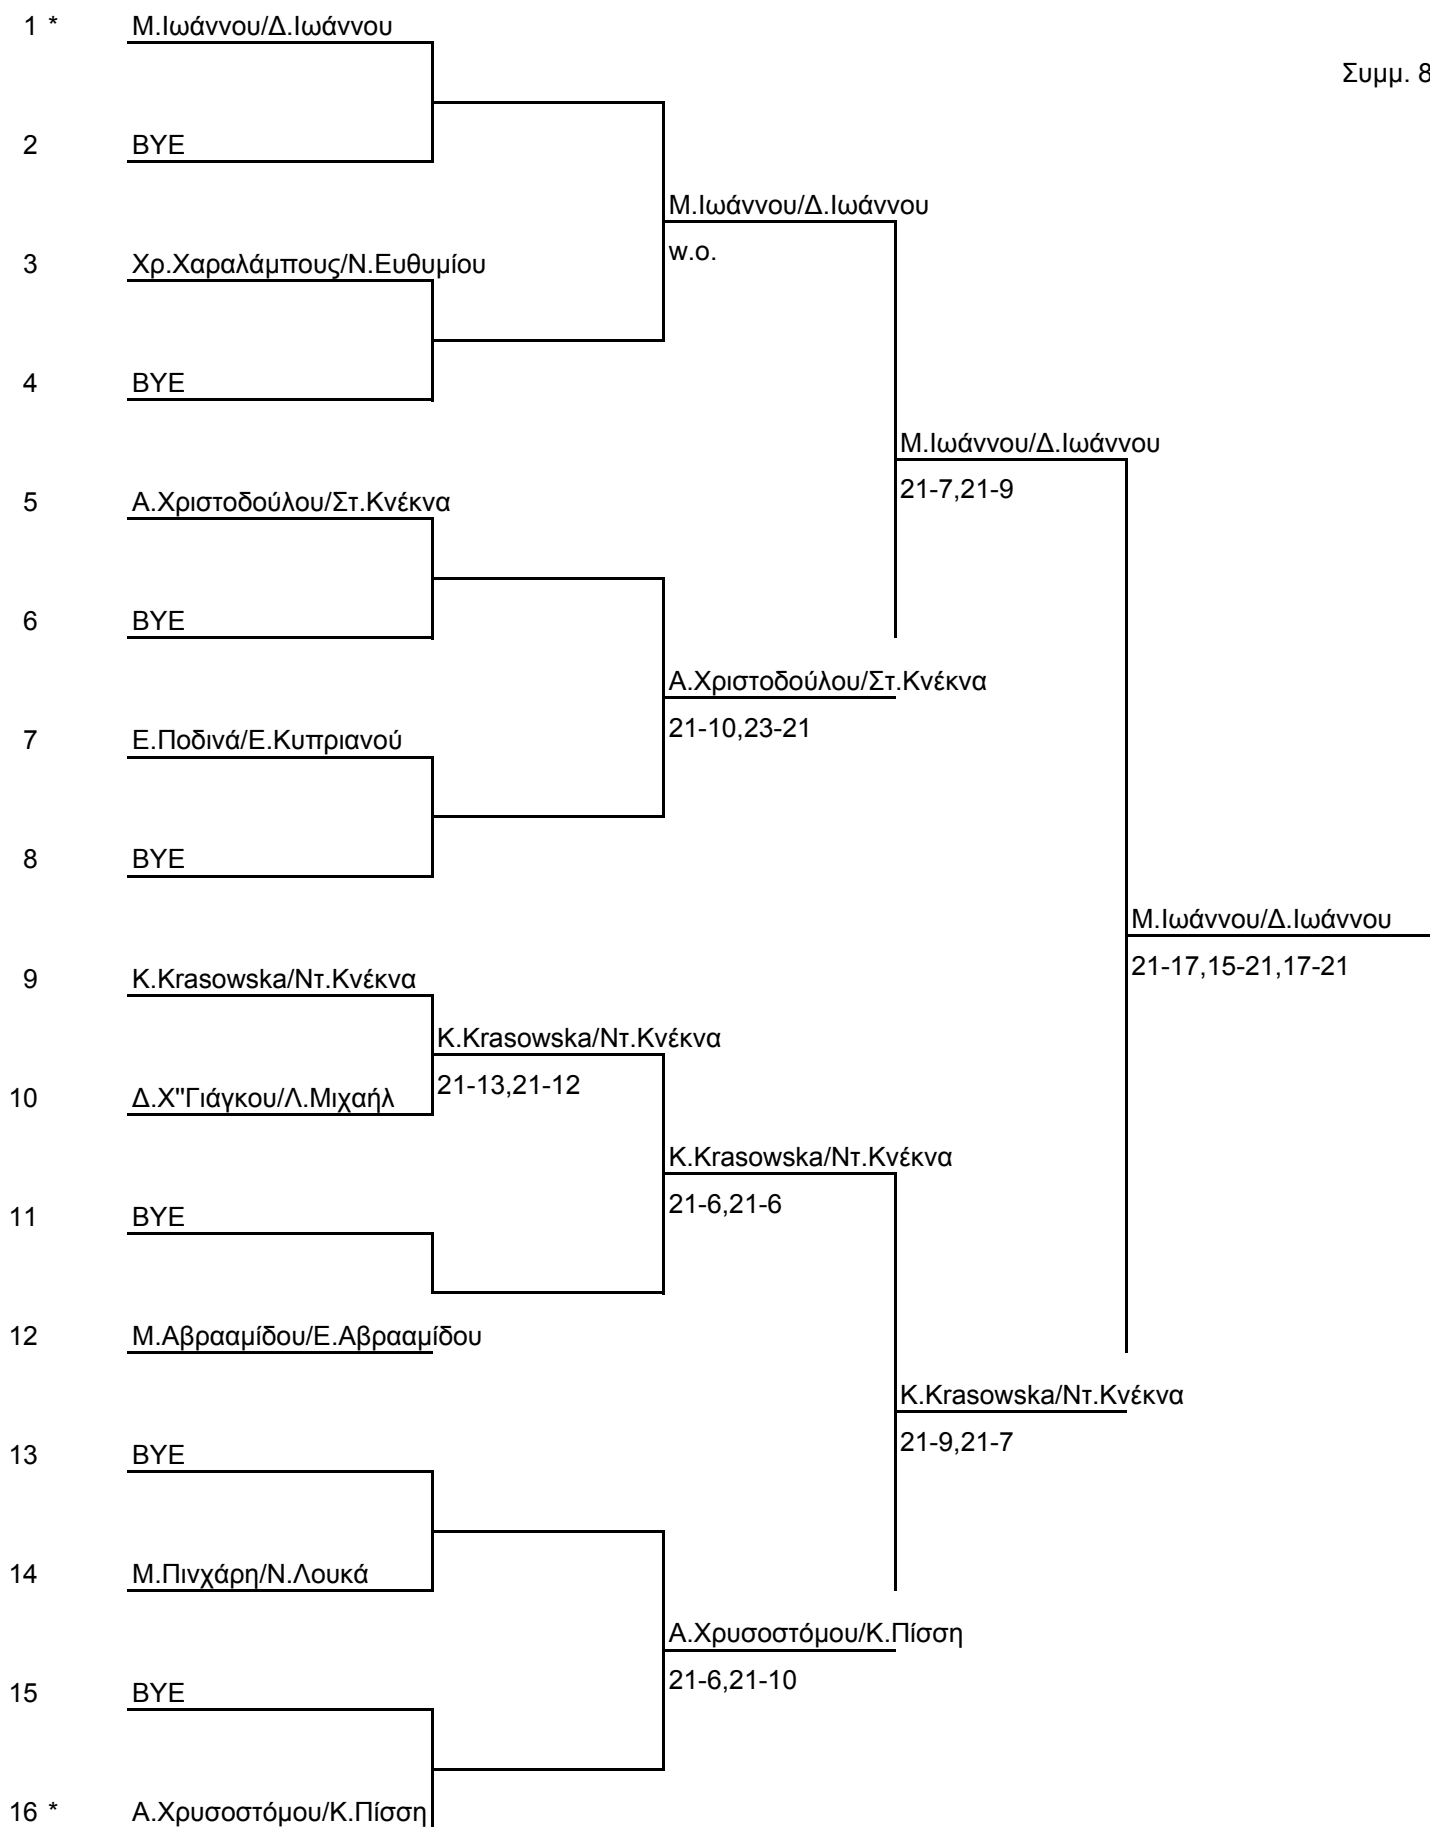

ΔΙΠΛΟ ΓΥΝΑΙΚΩΝ

Συμμ. 8

ΜΙΚΤΟ

1 *	<u>Δ.Κυπριανού/Μ.Ιωάννου</u>				
2	BYE				
3	<u>Χρ.Νικολαΐδης/Αφ.Χριστοδούλου</u>		Δ.Κυπριανού/Μ.Ιωάννου 21-15,21-10		Συμμ. 14
4	<u>Σ.Φιλίππου/Μ.Πινχάρη</u>	Χρ.Νικολαΐδης/Αφ.Χριστοδούλου 21-9,21-9			
5	<u>Χρ.Χριστοδούλου/Σ.Κνέκνα</u>		Δ.Κυπριανού/Μ.Ιωάννου 21-15,21-16		
6	<u>Γ.Παρδάλης/Δ.Χ"Γιάγκου</u>	Χρ.Χριστοδούλου/Σ.Κνέκνα 21-9,21-14			
7	<u>Γ.Σοφοκλέους/Λ.Μιχαήλ</u>		Γ.Σοφοκλέους/Λ.Μιχαήλ 21-19,21-19		
8	<u>Γ.Αντωνιάδης/Χ.Χαραλάμ</u>	Γ.Σοφοκλέους/Λ.Μιχαήλ w.o.			
9	<u>Δ.Ποδινάς/Ε.Κυπριανού</u>			Δ.Κυπριανού/Μ.Ιωάννου 21-17,15-21,18-21	
10	<u>Κ.Μιχαηλάς/Ν.Ευθυμίου</u>	Κ.Μιχαηλάς/Ν.Ευθυμίου 21-17,20-22,21-19			
11	<u>Β.Βάσου/Κ.Πίσση</u>		Β.Βάσου/Κ.Πίσση 21-8,21-11		
12	<u>Μ.Ποδινάς/Ε.Ποδινά</u>	Β.Βάσου/Κ.Πίσση 21-5,21-7			
13	<u>Α.Αβρααμίδης/Μ.Αβρααμίδου</u>		Ν.Παναγιώτου/Κ.Κrasowska 21-19,21-13		
14	<u>Α.Καραπετρίδης/Α.Χρυσ</u>	Α.Αβρααμίδης/Μ.Αβρααμίδου 21-7,21-12			
15	<u>Α.Πέτρου/Ε.Αβρααμίδου</u>		Ν.Παναγιώτου/Κ.Κrasowska 21-8,21-15		
16 *	<u>Ν.Παναγιώτου/Κ.Κrasows</u>	Ν.Παναγιώτου/Κ.Κrasowska 21-6,21-13